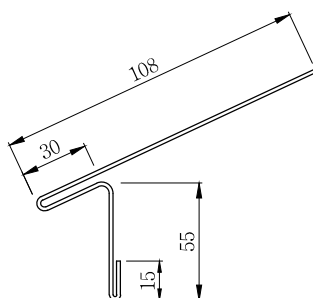

Lista pieselor de finisaj standard
 pentru **Coil Falț**

K-PF 1

Sort de streasina tip 1

K-PF 2

Dolie

K-PF 11

Coama

K-PF 10

Sort de streasina tip 2

* Se va folosi pentru montaj direct pe astereala

K-PF 16

Coama dreapta