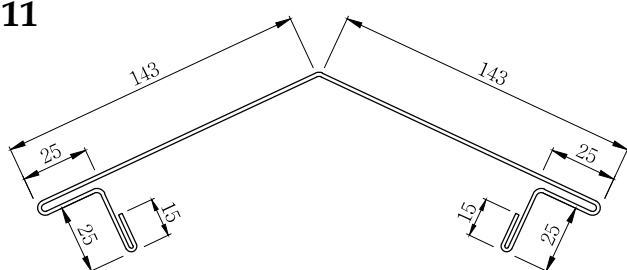

Lista pieselor de finisaj standard
 pentru **Coil Falț**

K-PF 1

Sort de streasina tip 1

K-PF 2

Dolie

K-PF 11

Coama

K-PF 10

Sort de streasina tip 2

* Se va folosi pentru montaj direct pe astereala

K-PF 16

Coama dreapta