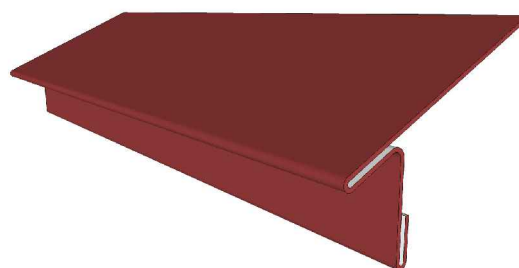

Lista pieselor de finisaj standard
 pentru **Coil Falț**

K-PF 1

Sort de streasina tip 1

K-PF 2

Dolie

K-PF 11

Coama

K-PF 10

Sort de streasina tip 2

* Se va folosi pentru montaj direct pe astereala

K-PF 16

Coama dreapta