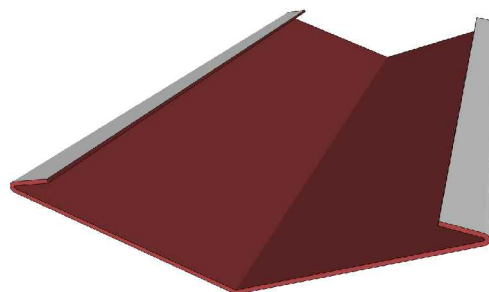

Lista pieselor de finisaj standard
 pentru **Coil Falț**

K-PF 1

Sort de streasina tip 1

K-PF 2

Dolie

K-PF 11

Coama

K-PF 10

Sort de streasina tip 2

* Se va folosi pentru montaj direct pe astereala

K-PF 16

Coama dreapta