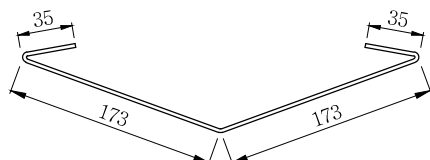

Lista pieselor de finisaj standard
 pentru **Coil Falț**

K-PF 1

Sort de streasina tip 1

K-PF 2

Dolie

K-PF 11

Coama

K-PF 10

Sort de streasina tip 2

* Se va folosi pentru montaj direct pe astereala

K-PF 16

Coama dreapta