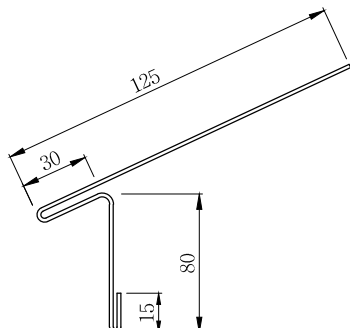

Lista pieselor de finisaj standard
 pentru **Coil Falț**

K-PF 1

Sort de streasina tip 1

K-PF 2

Dolie

K-PF 11

Coama

K-PF 10

Sort de streasina tip 2

* Se va folosi pentru montaj direct pe astereala

K-PF 16

Coama dreapta