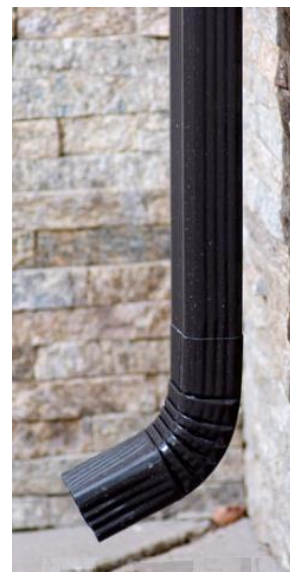

Novatik

- **Gama de culori Novatik Quadra** → se deschide aceasta poza

Alb

Cod culoare: RR020
(Correspondent RAL 9003)

Rosu

Cod culoare: RR029
(Correspondent RAL 3009)

Maro inchis

Cod culoare: RR032
(Correspondent RAL 8019)

Negru

Cod culoare: RR033
(Correspondent RAL 9004)

Maro deschis

Cod culoare: RR750
(Correspondent RAL 8004)

Maro ciocolatiu

Cod culoare: RR887
(Correspondent RAL 8017)