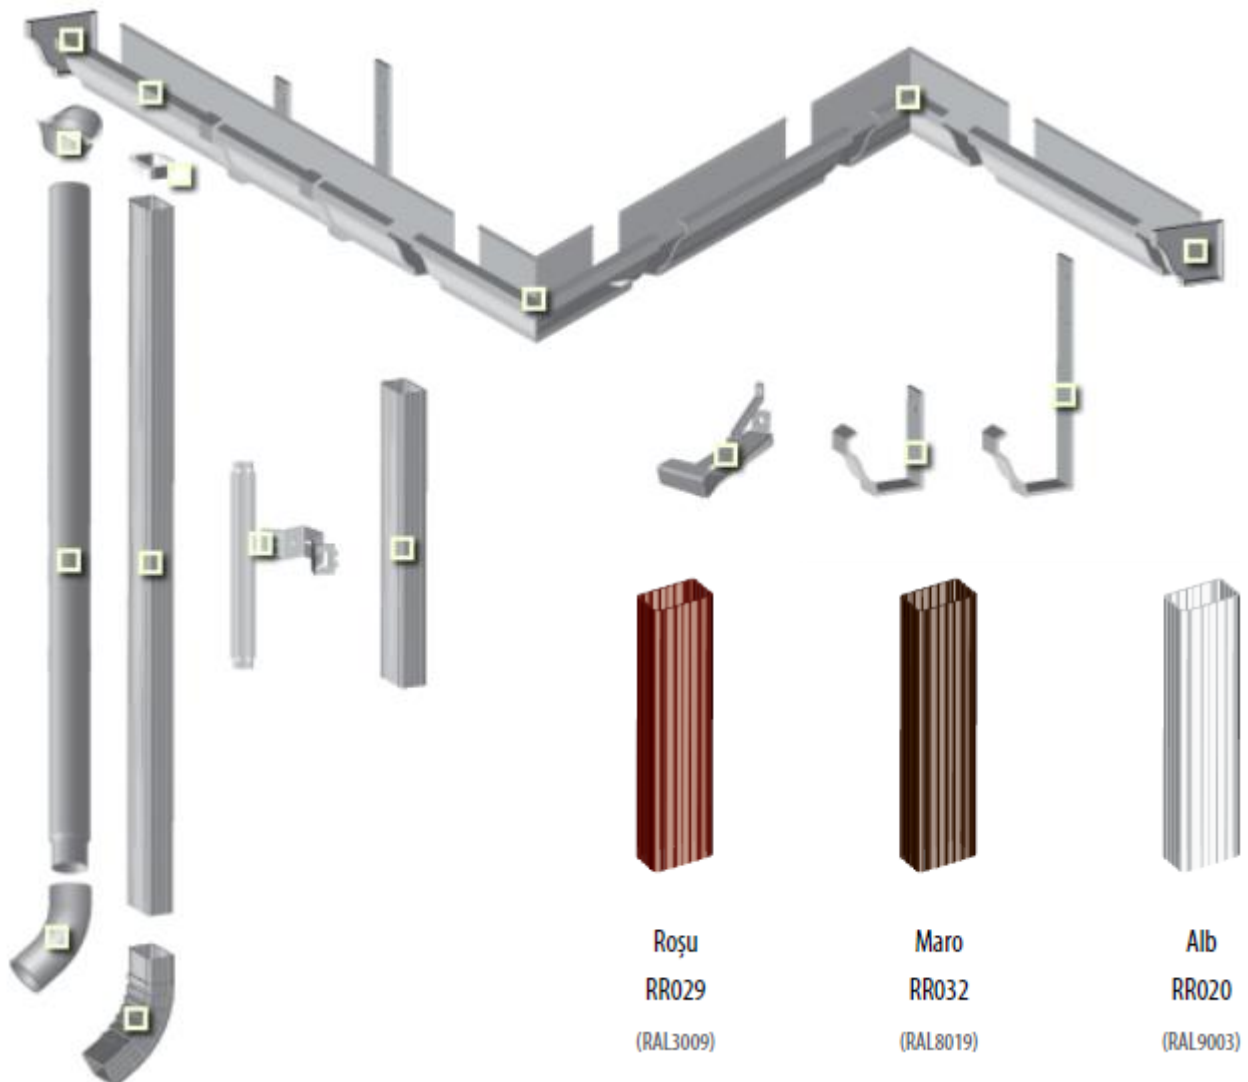

Novatik

➤ Sisteme Pluviale NOVATIK

- **Novatik Quadra**

- Forma Sistemului rectangular de jgheaburi si burlane Quadra

Novatik

o Componentele Sistemului rectangular Quadra

Jgheab

Lungimi standard: 2 m, 3 m, 4 m
Dimensiune: 125 mm

Cârlig ascuns jgheab

Oțel 1.5 mm, zinc 275 g/m²
Finisaj HDG

Cârlig scurt jgheab (aplicat)

Oțel 5.0 mm, zinc 450 g/m²
Vopsit în câmp electrostatic

Cârlig lung jgheab

Oțel 5.0 mm, zinc 450 g/m²
Vopsit în câmp electrostatic

Colțar interior jgheab

Oțel 0.6 mm, zinc 275 g/m²
Finisaj Pural 50 μm

Element racord jgheab-burlan

Oțel 0.5-0.6 mm, zinc 275 g/m²
Finisaj Pural 50 μm

Burlan

Lungimi standard: 2.5 m, 4 m
Secțiune: 80 mm x 50 mm