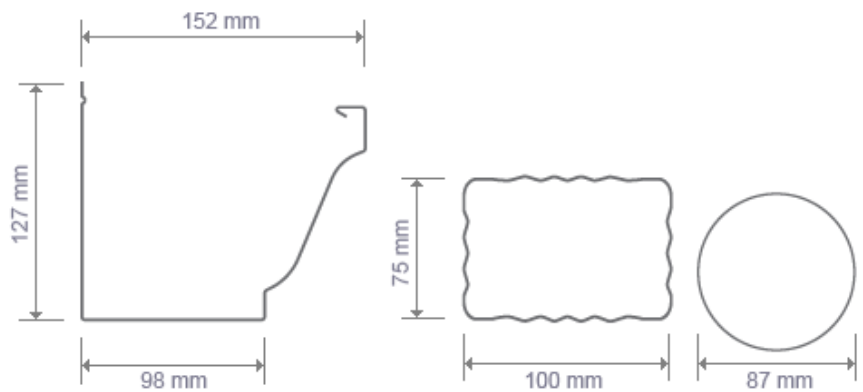

Compatibilitate Quadra 150