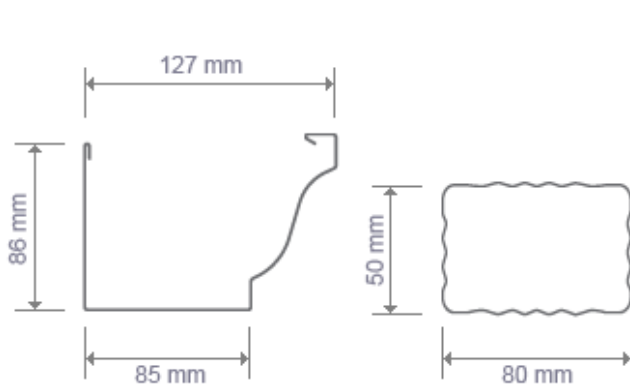

Compatibilitate Quadra 125